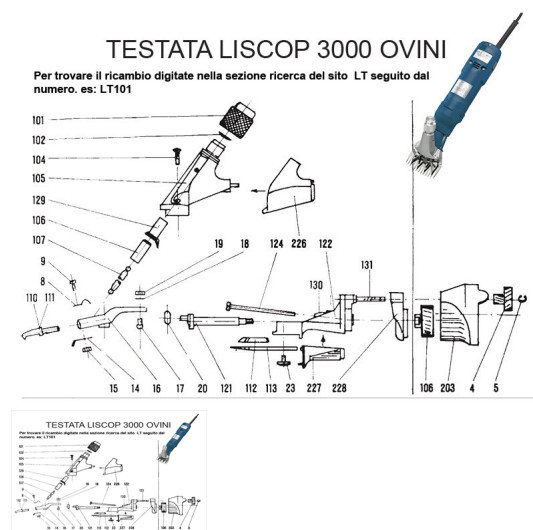

RICAMBIO LISCOP SP 3000 VITE TESTA 4X48 LA COPP FIG.LT124

RICAMBIO LISCOP SP 3000 VITE TESTA 4X48 LA COPP FIG.LT124

Valutazione: Nessuna valutazione

Prezzo

[Fai una domanda su questo prodotto](#)