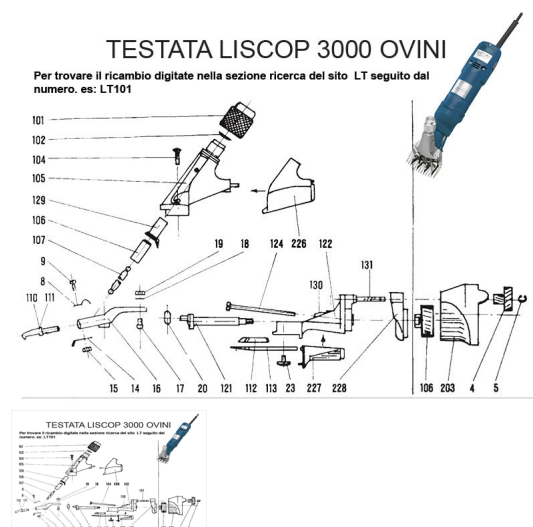

RICAMBIO LISCOP SP 3000 MOLLA FISSAPETTINE FIG. LT14

RICAMBIO LISCOP SP 3000 MOLLA FISSAPETTINE FIG. LT14

Valutazione: Nessuna valutazione

Prezzo

[Fai una domanda su questo prodotto](#)