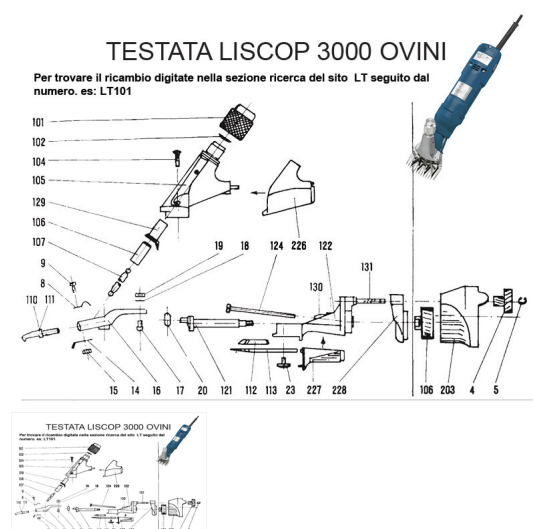

## RICAMBIO LISCOP SP 3000 DADO VITE MOLLA FISSAPETT FIG. LT15

RICAMBIO LISCOP SP 3000 DADO VITE MOLLA FISSAPETT FIG. LT15

Valutazione: Nessuna valutazione

**Prezzo**

[Fai una domanda su questo prodotto](#)