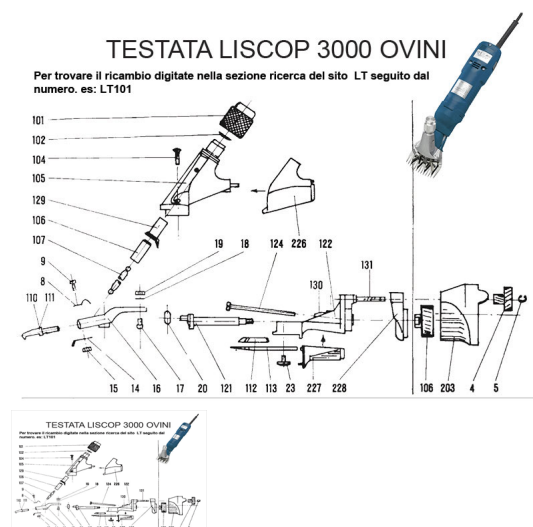

## RICAMBIO LISCOP SP 3000 BLOCCO PORTA FORCELLE FIG. LT16

RICAMBIO LISCOP SP 3000 BLOCCO PORTA FORCELLE FIG. LT16

Valutazione: Nessuna valutazione

**Prezzo**

[Fai una domanda su questo prodotto](#)