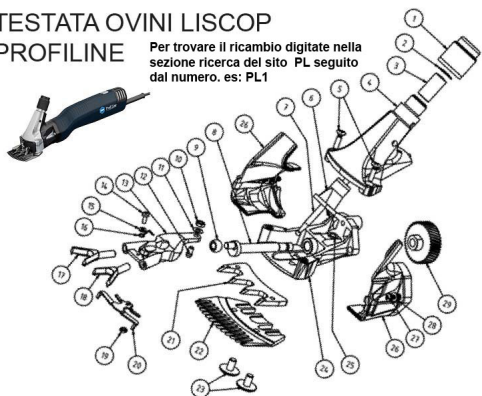

RICAMBIO LISCOP PROFI LINE BLOCCO PORTA FORCELLE FIG. PL13

TESTATA OVINI LISCOP
PROFILINE

Per trovare il ricambio digitate nella
sezione ricerca del sito PL seguito
dal numero. es: PL1

RICAMBIO LISCOP PROFI LINE BLOCCO PORTA FORCELLE FIG. PL13