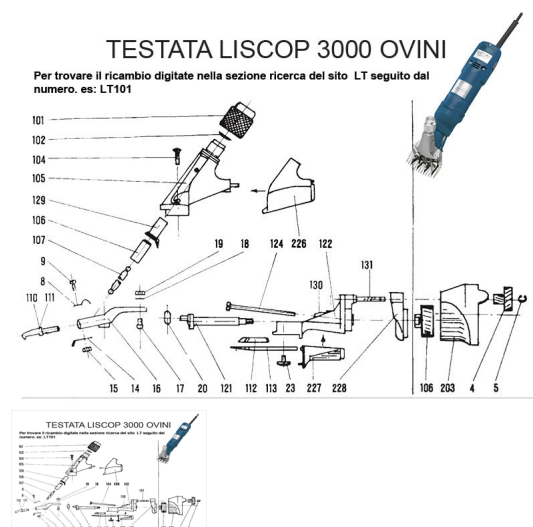

RICAMBIO LISCOP SP 3000 RONDELLA FIG. LT18

RICAMBIO LISCOP SP 3000 RONDELLA FIG. LT18

Valutazione: Nessuna valutazione

Prezzo

[Fai una domanda su questo prodotto](#)