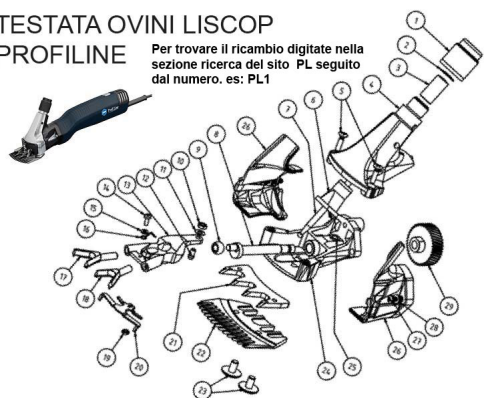

RICAMBIO LISCOP PROFI LINE DADO VITE FISSAPETTINE FIG. PL19

TESTATA OVINI LISCOP
PROFILINE

Per trovare il ricambio digitate nella
sezione ricerca del sito PL seguito
dal numero. es: PL1

RICAMBIO LISCOP PROFI LINE DADO VITE FISSAPETTINE FIG. PL19