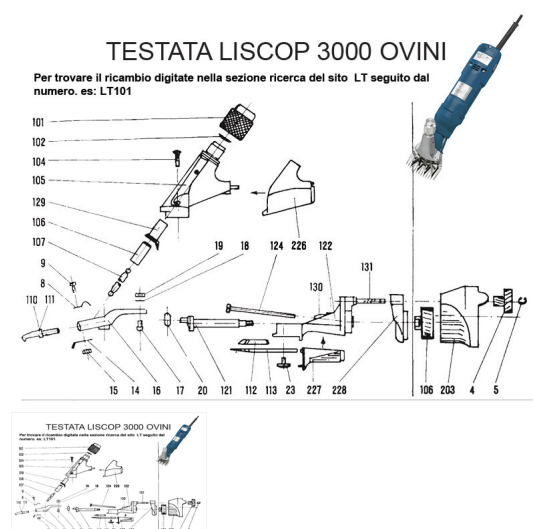

## RICAMBIO LISCOP SP 3000 SFERA ECCENTRICA FIG. LT20

RICAMBIO LISCOP SP 3000 SFERA ECCENTRICA FIG. LT20

Valutazione: Nessuna valutazione

**Prezzo**

[Fai una domanda su questo prodotto](#)