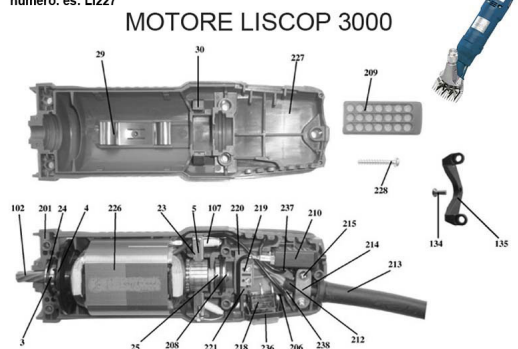

## RICAMBIO LISCOP SP 3000 ANELLO DI SICUREZZA FIG. LI208

Per trovare il ricambio digitate nella sezione ricerca del sito LI seguito dal numero. es: LI227

RICAMBIO LISCOP SP 3000 ANELLO DI SICUREZZA FIG. LI208