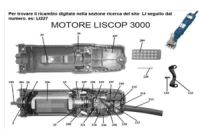

## RICAMBIO LISCOP SP 3000 ANELLO DI SICUREZZA FIG. LI208

Per trovare il ricambio digitate nella sezione ricerca del sito LI seguito dal numero. es: LI227

RICAMBIO LISCOP SP 3000 ANELLO DI SICUREZZA FIG. LI208