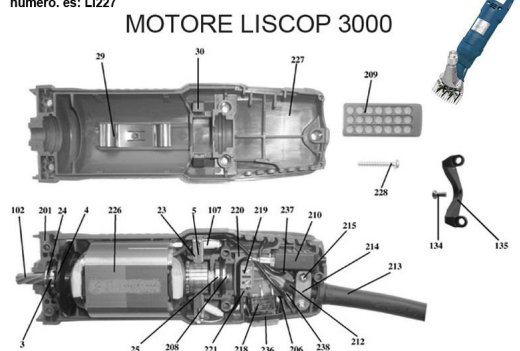

RICAMBIO LISCOP SP 3000 PROTEZIONE MOTORE 1,2A FIG. LI210

Per trovare il ricambio digitate nella sezione ricerca del sito LI seguito dal numero. es: LI227

RICAMBIO LISCOP SP 3000 PROTEZIONE MOTORE 1,2A FIG. LI210