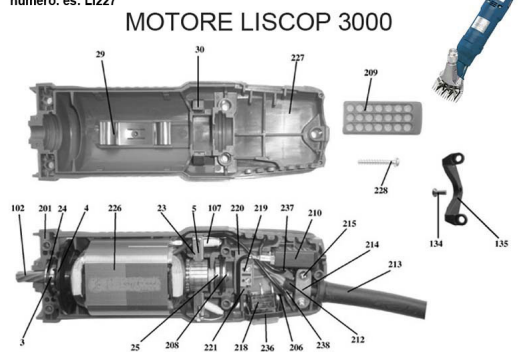

## RICAMBIO LISCOP SP 3000 CAVO CON PRESA FIG. LI212

Per trovare il ricambio digitate nella sezione ricerca del sito LI seguito dal numero. es: LI227

RICAMBIO LISCOP SP 3000 CAVO CON PRESA FIG. LI212

Valutazione: Nessuna valutazione