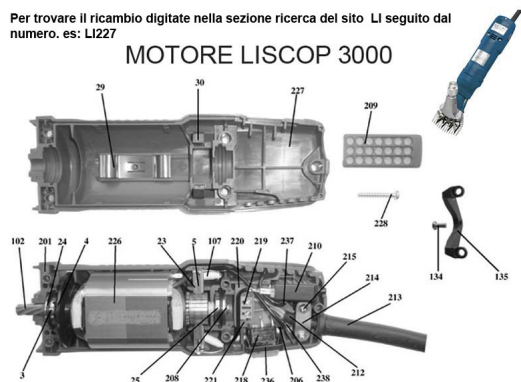

## RICAMBIO LISCOP SP 3000 VITE FERMA CAVO LA COPPIA FIG. LI215

Per trovare il ricambio digitate nella sezione ricerca del sito LI seguito dal numero. es: LI227

### MOTORE LISCOP 3000

RICAMBIO LISCOP SP 3000 VITE FERMA CAVO LA COPPIA FIG. LI215

Valutazione: Nessuna valutazione

**Prezzo**

[Fai una domanda su questo prodotto](#)