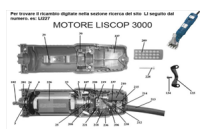

## RICAMBIO LISCOP SP 3000 VITE FERMA CAVO LA COPPIA FIG. LI215

Per trovare il ricambio digitate nella sezione ricerca del sito LI seguito dal numero. es: LI227

### MOTORE LISCOP 3000

RICAMBIO LISCOP SP 3000 VITE FERMA CAVO LA COPPIA FIG. LI215

Valutazione: Nessuna valutazione

**Prezzo**

[Fai una domanda su questo prodotto](#)