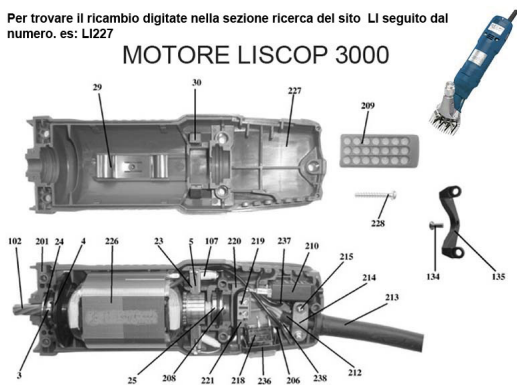

RICAMBIO LISCOP SP 3000 INTERRUTTORE SENZA SCHEDA FIG. LI218

Per trovare il ricambio digitate nella sezione ricerca del sito LI seguito dal numero. es: LI227

MOTORE LISCOP 3000

RICAMBIO LISCOP SP 3000 INTERRUTTORE SENZA SCHEDA FIG. LI218