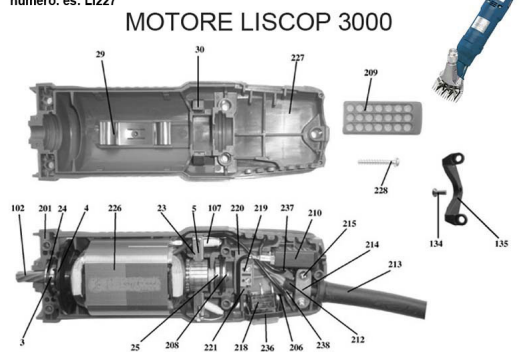

RICAMBIO LISCOP SP 3000 CONNETTORE CAVO ELETTR FIG. LI219

Per trovare il ricambio digitate nella sezione ricerca del sito LI seguito dal numero. es: LI227

RICAMBIO LISCOP SP 3000 CONNETTORE CAVO ELETTR FIG. LI219