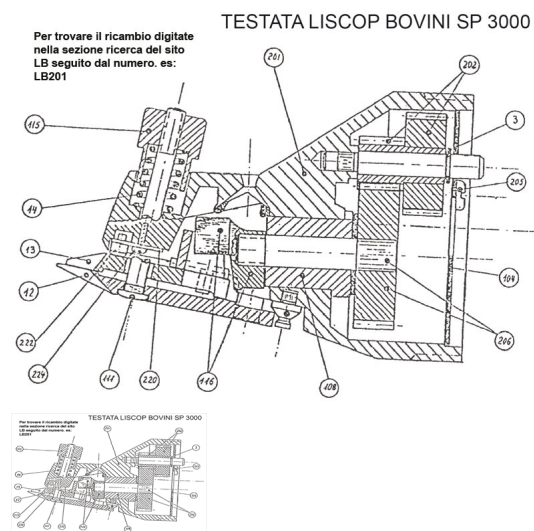

## RICAMBIO LISCOP SP 3000 BOVINI CARCASSA ALLUM FIG.LB201

RICAMBIO LISCOP SP 3000 BOVINI CARCASSA ALLUM FIG.LB201

Valutazione: Nessuna valutazione

**Prezzo**

[Fai una domanda su questo prodotto](#)