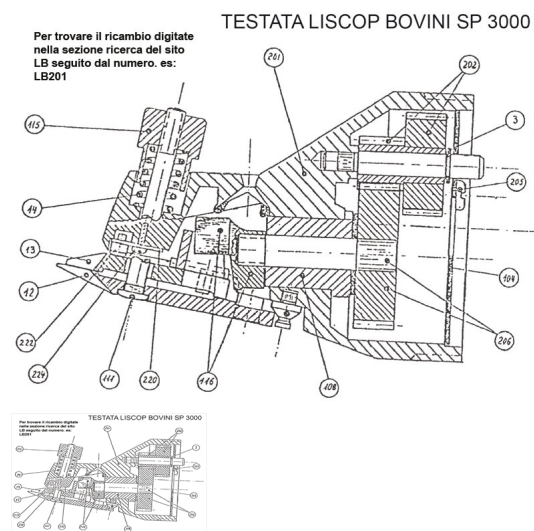

## RICAMBIO LISCOP SP 3000 BOVINI INGR DOPP 29/11 FIG.LB202

RICAMBIO LISCOP SP 3000 BOVINI INGR DOPP 29/11 FIG.LB202

Valutazione: Nessuna valutazione

**Prezzo**

[Fai una domanda su questo prodotto](#)