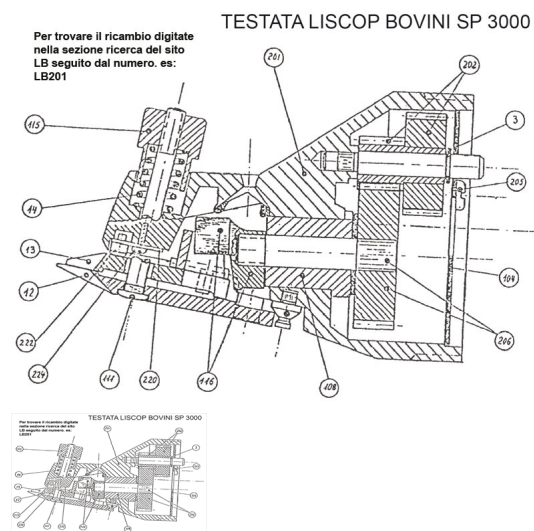

RICAMBIO LISCOP SP 3000 BOVINI RUOTA 32 DENTI FIG.LB206

RICAMBIO LISCOP SP 3000 BOVINI RUOTA 32 DENTI FIG.LB206

Valutazione: Nessuna valutazione

Prezzo

[Fai una domanda su questo prodotto](#)