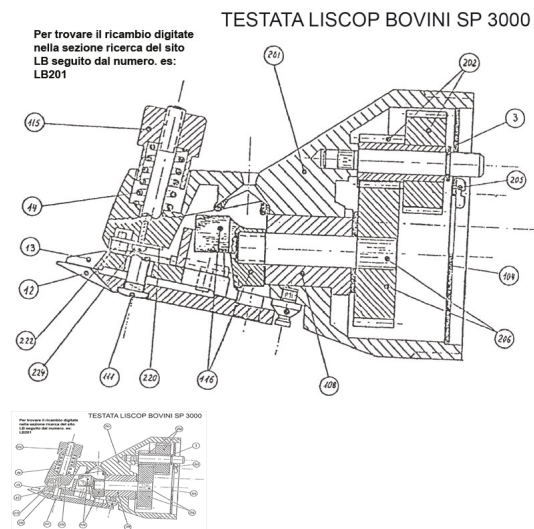

RICAMBIO LISCOP SP 3000 BOVINI PATTINI LA COPPIA FIG. LB222

RICAMBIO LISCOP SP 3000 BOVINI PATTINI LA COPPIA FIG. LB222

Valutazione: Nessuna valutazione

Prezzo

[Fai una domanda su questo prodotto](#)