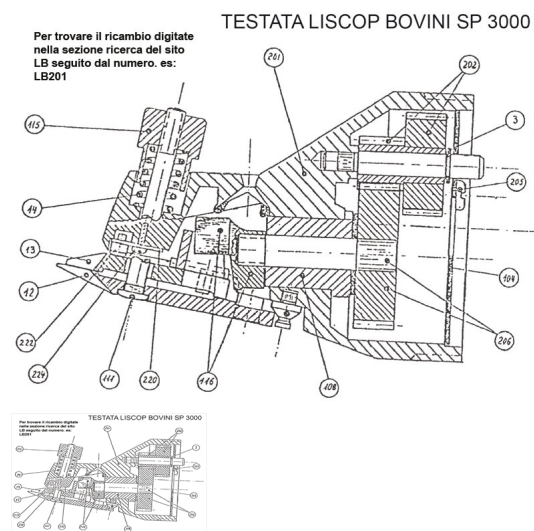

## RICAMBIO LISCOP SP 3000 BOVINI VITE 2,2X6,5 COPP FIG. LB224

RICAMBIO LISCOP SP 3000 BOVINI VITE 2,2X6,5 COPP FIG. LB224

Valutazione: Nessuna valutazione

**Prezzo**

[Fai una domanda su questo prodotto](#)