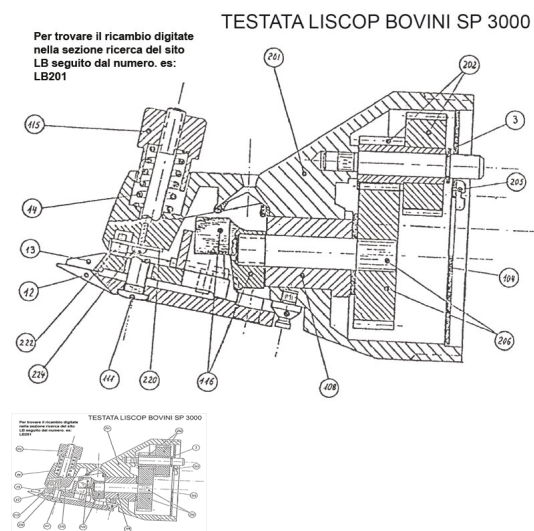

## RICAMBIO LISCOP SP 3000 BOVINI SEGER DI BLOCCO FIG. LB3

RICAMBIO LISCOP SP 3000 BOVINI SEGER DI BLOCCO FIG. LB3

Valutazione: Nessuna valutazione

**Prezzo**

[Fai una domanda su questo prodotto](#)