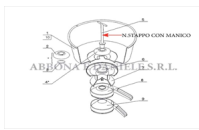

RICAMBIO SCREMATRICE MS100 TAPPO CON MANICO FIG.MS5

RICAMBIO SCREMATRICE MS100 TAPPO CON MANICO FIG.MS5

Valutazione: Nessuna valutazione

Prezzo

[Fai una domanda su questo prodotto](#)