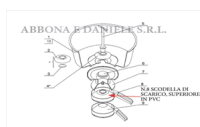

RICAMBIO SCREMATRICE MS100 SCODELLA SCARICO SUP. PVC FIG.MS8

RICAMBIO SCREMATRICE MS100 SCODELLA SCARICO SUP. PVC FIG.MS8

Valutazione: Nessuna valutazione

Prezzo

[Fai una domanda su questo prodotto](#)