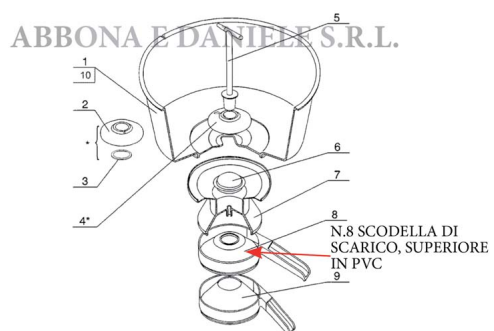

RICAMBIO SCREMATRICE MS100 SCODELLA SCARICO SUP. PVC FIG.MS8

RICAMBIO SCREMATRICE MS100 SCODELLA SCARICO SUP. PVC FIG.MS8

Valutazione: Nessuna valutazione

Prezzo

[Fai una domanda su questo prodotto](#)