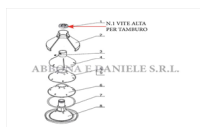

RICAMBIO SCREMATRICE MS100 VITE ALTA PER TAMBURO FIG.MS10

RICAMBIO SCREMATRICE MS100 VITE ALTA PER TAMBURO FIG.MS10

Valutazione: Nessuna valutazione

Prezzo

[Fai una domanda su questo prodotto](#)