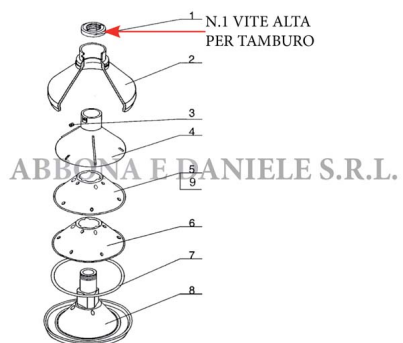

RICAMBIO SCREMATRICE MS100 VITE ALTA PER TAMBURO FIG.MS10

RICAMBIO SCREMATRICE MS100 VITE ALTA PER TAMBURO FIG.MS10

Valutazione: Nessuna valutazione

Prezzo

[Fai una domanda su questo prodotto](#)