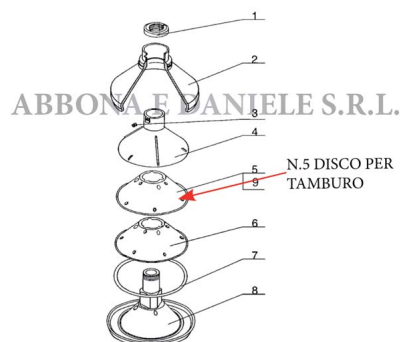

RICAMBIO SCREMATRICE MS100 DISCO X TAMBURO mod.B FIG.MS14

RICAMBIO SCREMATRICE MS100 DISCO X TAMBURO mod.B FIG.MS14

Valutazione: Nessuna valutazione

Prezzo

[Fai una domanda su questo prodotto](#)