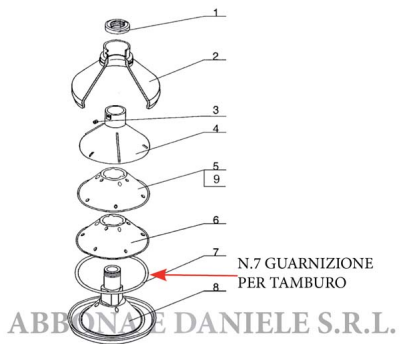

## RICAMBIO SCREMATRICE MS100 GUARNIZIONE PER TAMBURO FIG.MS16

RICAMBIO SCREMATRICE MS100 GUARNIZIONE PER TAMBURO FIG.MS16

Valutazione: Nessuna valutazione

**Prezzo**

[Fai una domanda su questo prodotto](#)