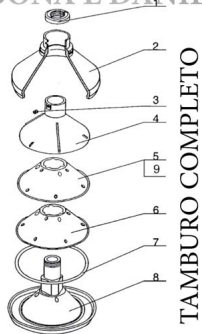

RICAMBIO SCREMATRICE MS100 TAMBURO COMPLETO FIG.

ABBONA E DANIELE S.R.L.

RICAMBIO SCREMATRICE MS100 TAMBURO COMPLETO FIG.

Valutazione: Nessuna valutazione

Prezzo

[Fai una domanda su questo prodotto](#)