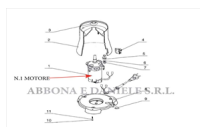

## RICAMBIO SCREMATRICE MS100 MOTORE 220V MS18

RICAMBIO SCREMATRICE MS100 MOTORE 220V MS18

Valutazione: Nessuna valutazione

**Prezzo**

[Fai una domanda su questo prodotto](#)