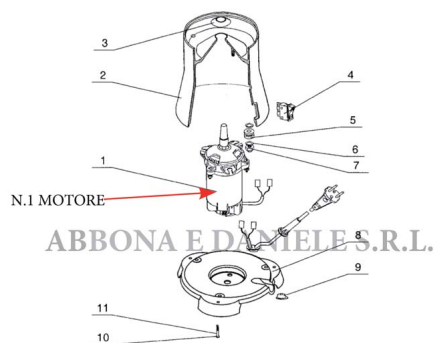

## RICAMBIO SCREMATRICE MS100 MOTORE 220V MS18

RICAMBIO SCREMATRICE MS100 MOTORE 220V MS18

Valutazione: Nessuna valutazione

**Prezzo**

[Fai una domanda su questo prodotto](#)