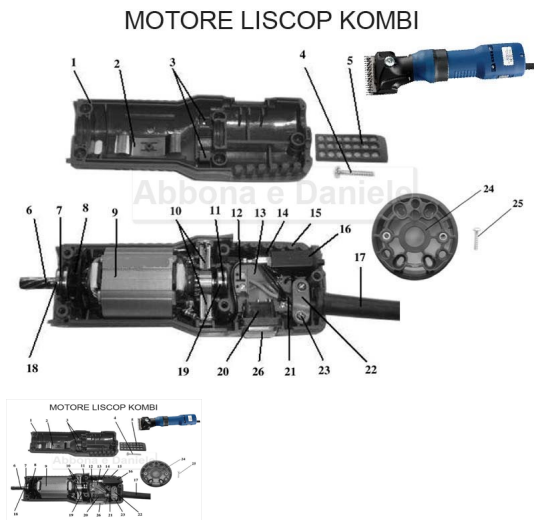

## RICAMBIO LISCOP KOMBI/E-CLIP VITE 4X20 5 PZ FIG. KM4

RICAMBIO LISCOP KOMBI/E-CLIP VITE 4X20 5 PZ FIG. KM4

Valutazione: Nessuna valutazione

**Prezzo**

[Fai una domanda su questo prodotto](#)