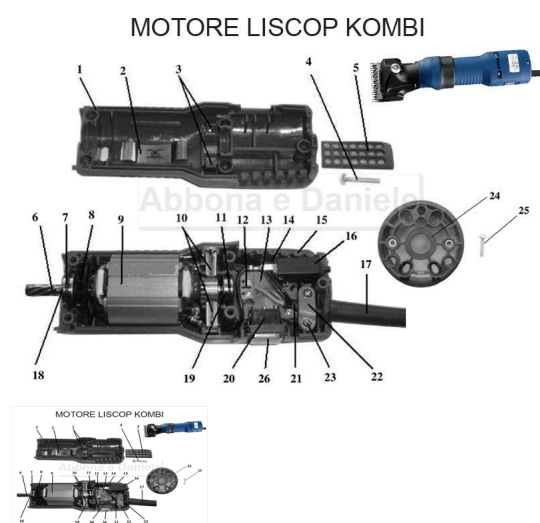

RICAMBIO LISCOP KOMBI/E-CLIP STATORE FIG. KM9

RICAMBIO LISCOP KOMBI/E-CLIP STATORE FIG. KM9

Valutazione: Nessuna valutazione

Prezzo

[Fai una domanda su questo prodotto](#)