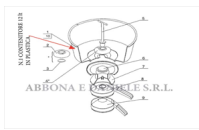

RICAMBIO SCREMATRICE MS100 CONTENITORE 12lt PLASTICA FIG.MS1

RICAMBIO SCREMATRICE MS100 CONTENITORE 12lt PLASTICA FIG.MS1

Valutazione: Nessuna valutazione

Prezzo

[Fai una domanda su questo prodotto](#)