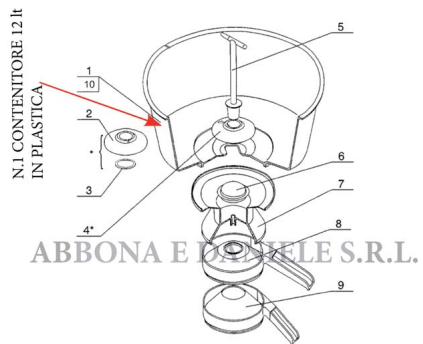

RICAMBIO SCREMATRICE MS100 CONTENITORE 12lt PLASTICA FIG.MS1

RICAMBIO SCREMATRICE MS100 CONTENITORE 12lt PLASTICA FIG.MS1

Valutazione: Nessuna valutazione

Prezzo

[Fai una domanda su questo prodotto](#)