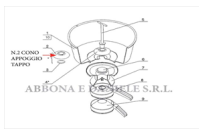

RICAMBIO SCREMATRICE MS100 CONO APPOGGIO TAPPO FIG.MS2

RICAMBIO SCREMATRICE MS100 CONO APPOGGIO TAPPO FIG.MS2

Valutazione: Nessuna valutazione

Prezzo

[Fai una domanda su questo prodotto](#)