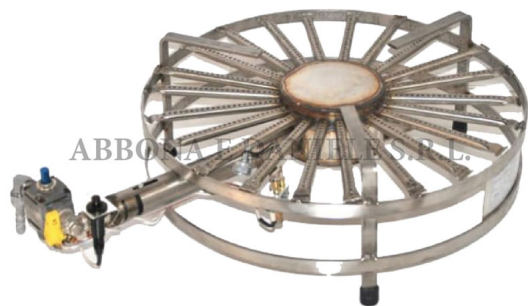

## FORNELLO GAS ALTA POTENZA + secur.+pilota+piezo KW34 d.74cm.

FORNELLO GAS ALTA POTENZA + secur.+pilota+piezo KW34 d.74cm.

Valutazione: Nessuna valutazione

**Prezzo**

[Fai una domanda su questo prodotto](#)

Descrizione Bruciatore a gas con supporto ad ALTA POTENZA disponibile nelle varie dimensioni. Interamente in acciaio inox, da collegare a riduttore del gas a bassa potenza fisso