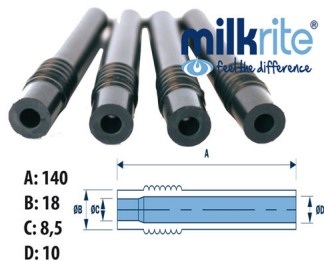

TUBETTO LATTE CM.14 MILKRITE d.8,5*10 CF.20 PZ.SMT080WS001

TUBETTO LATTE CM.14 MILKRITE d.8,5*10 CF.20 PZ.SMT080WS001

Valutazione: Nessuna valutazione

Prezzo

[Fai una domanda su questo prodotto](#)

Unità nella scatola: 1