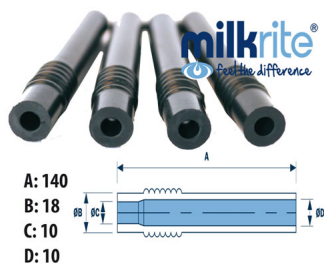

TUBETTO LATTE CM.14 MILKRITE d.10*10 CF.20 PZ.SMT100WS003

TUBETTO LATTE CM.14 MILKRITE d.10*10 CF.20 PZ.SMT100WS003

Valutazione: Nessuna valutazione

Prezzo

[Fai una domanda su questo prodotto](#)

Unità nella scatola: 4