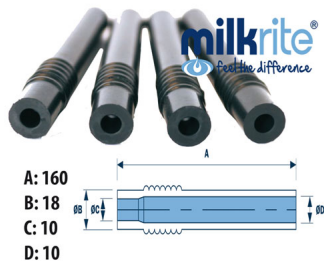

## TUBETTO LATTE CM.16 MILKRITE d.10\*10 CF.20 PZ.SMT080WS007

TUBETTO LATTE CM.16 MILKRITE d.10\*10 CF.20 PZ.SMT080WS007

Valutazione: Nessuna valutazione

**Prezzo**

[Fai una domanda su questo prodotto](#)

Unità nella scatola: 4