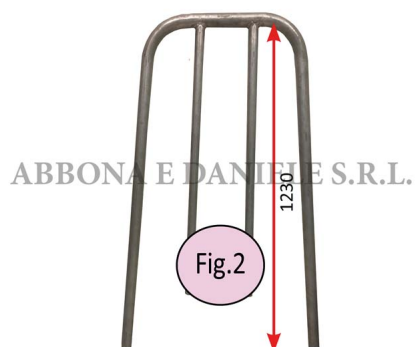

## ARCHETTO mod.PIEMONTESE CENTRALE

ARCHETTO mod.PIEMONTESE CENTRALE

Valutazione: Nessuna valutazione

**Prezzo**

[Fai una domanda su questo prodotto](#)

Descrizione Archetto centrale modello Piemonte senza porta bacinella.