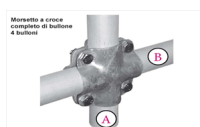

CROCERA 4 BULLONI A 2"1/2 XB 1"1/2=76,1 X 48,3 mm

Morsetto a croce
completo di bullone
4 bulloni

CROCERA 4 BULLONI A 2"1/2 XB 1"1/2=76,1 X 48,3 mm

Valutazione: Nessuna valutazione

Prezzo

[Fai una domanda su questo prodotto](#)