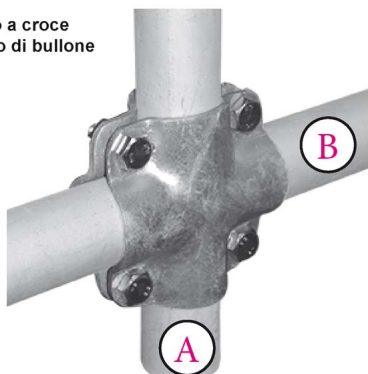

CROCERA 4 BULLONI A 2"1/2 XB 1"1/2=76,1 X 48,3 mm

Morsetto a croce
completo di bullone
4 bulloni

CROCERA 4 BULLONI A 2"1/2 XB 1"1/2=76,1 X 48,3 mm

Valutazione: Nessuna valutazione

Prezzo

[Fai una domanda su questo prodotto](#)