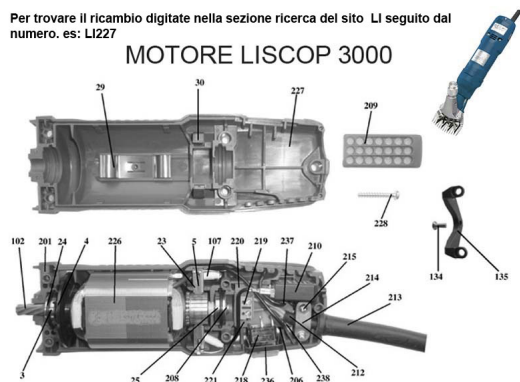

## RICAMBIO LISCOP SP 3000 SEDE METALL CARB LA COPP FIG.LI 23

Per trovare il ricambio digitate nella sezione ricerca del sito LI seguito dal numero. es: LI227

### MOTORE LISCOP 3000

RICAMBIO LISCOP SP 3000 SEDE METALL CARB LA COPP FIG.LI 23

Valutazione: Nessuna valutazione

**Prezzo**

[Fai una domanda su questo prodotto](#)