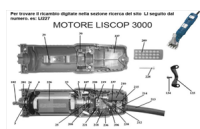

## RICAMBIO LISCOP SP 3000 SEDE METALL CARB LA COPP FIG.LI 23

Per trovare il ricambio digitate nella sezione ricerca del sito LI seguito dal numero. es: LI227

### MOTORE LISCOP 3000

RICAMBIO LISCOP SP 3000 SEDE METALL CARB LA COPP FIG.LI 23

Valutazione: Nessuna valutazione

**Prezzo**

[Fai una domanda su questo prodotto](#)