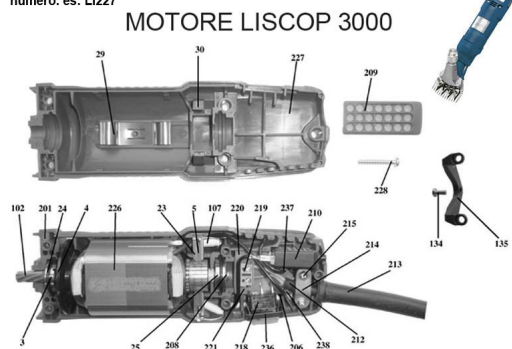

RICAMBIO LISCOP SP 3000 GUARNIZIONE CUSCINETTO FIG. LI24.

Per trovare il ricambio digitate nella sezione ricerca del sito LI seguito dal numero. es: LI227

RICAMBIO LISCOP SP 3000 GUARNIZIONE CUSCINETTO FIG. LI24.