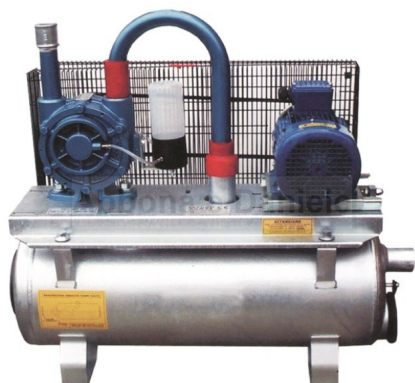

## POMPA DEL VUOTO MOD. GPV 500 220 VOLT COMPLETA DI SERBATOIO

POMPA DEL VUOTO MOD. GPV 500 220 VOLT COMPLETA DI SERBATOIO

Valutazione: Nessuna valutazione

**Prezzo**

[Fai una domanda su questo prodotto](#)