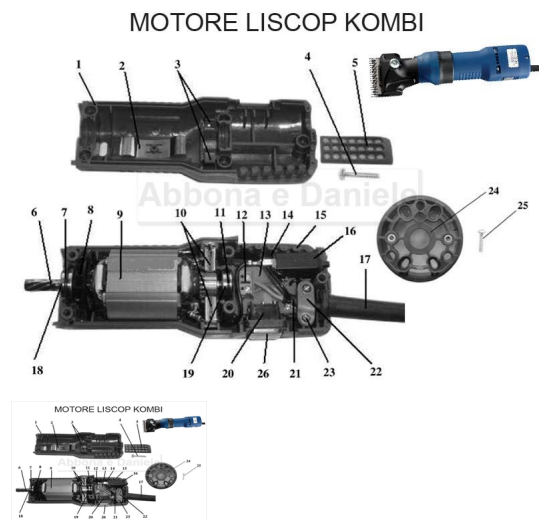

RICAMBIO LISCOP KOMBI/E-CLIP VITE FERM CAVO LA COP FIG. KM23

RICAMBIO LISCOP KOMBI/E-CLIP VITE FERM CAVO LA COP FIG. KM23

Valutazione: Nessuna valutazione

Prezzo

[Fai una domanda su questo prodotto](#)