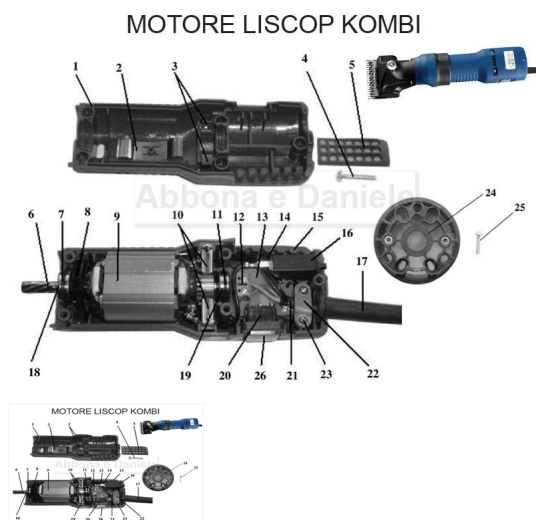

## RICAMBIO LISCOP KOMBI/E-CLIP VITE 3,5 X 16 4 PEZZ FIG. KM25

RICAMBIO LISCOP KOMBI/E-CLIP VITE 3,5 X 16 4 PEZZ FIG. KM25

Valutazione: Nessuna valutazione

**Prezzo**

[Fai una domanda su questo prodotto](#)