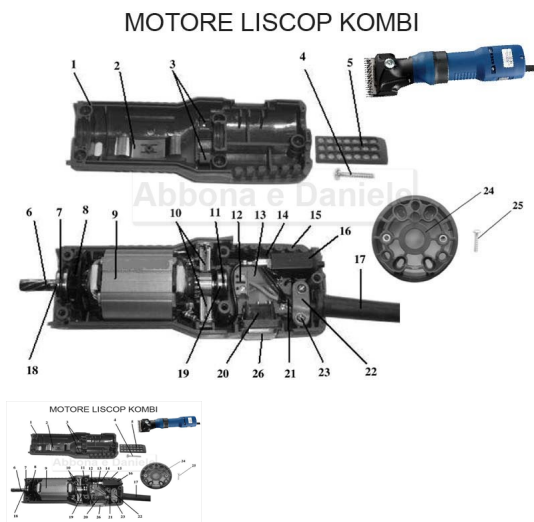

RICAMBIO LISCOP KOMBI/E-CLIP COPRI INTERRUETTORE FIG. KM26

RICAMBIO LISCOP KOMBI/E-CLIP COPRI INTERRUETTORE FIG. KM26

Valutazione: Nessuna valutazione

Prezzo

[Fai una domanda su questo prodotto](#)