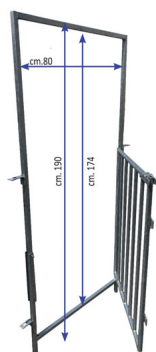

BARRIERA MOBILE NP PORTA MT.1

BARRIERA MOBILE NP PORTA MT.1

Valutazione: Nessuna valutazione

Prezzo

[Fai una domanda su questo prodotto](#)

Descrizione Barriera in ferro zincato a caldo con porta inclusa alta 1,9 mt e larga 1,0 mt. Tubi verticali con un'interasse di circa 9 cm. Adattabile alle barriere NP208090 e NP208091