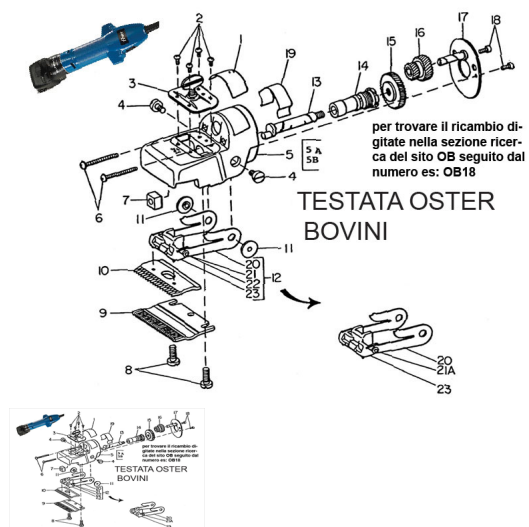

## RICAMBIO OSTER BOVINI PISATRA DI PRESSION CON POMEL FIG. OB3

RICAMBIO OSTER BOVINI PISATRA DI PRESSION CON POMEL FIG. OB3

Valutazione: Nessuna valutazione

**Prezzo**

[Fai una domanda su questo prodotto](#)