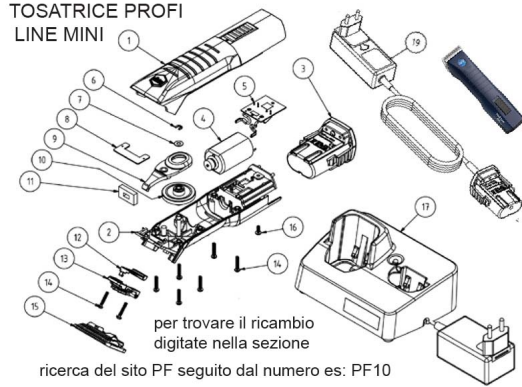

RICAMBIO LISCOP PROFi LINE MINI BATTERIA FIG. PF3

TOSATRICE PROFi
LINE MINI

RICAMBIO LISCOP PROFi LINE MINI BATTERIA FIG. PF3

Valutazione: Nessuna valutazione

Prezzo

[Fai una domanda su questo prodotto](#)