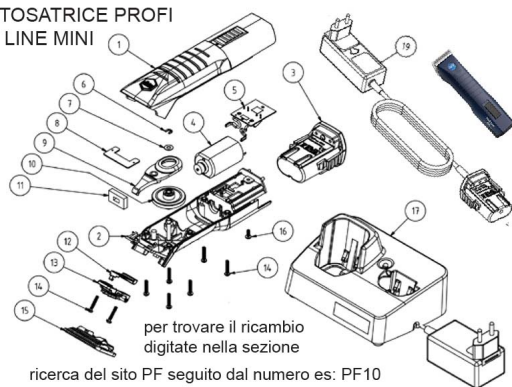

## RICAMBIO LISCOP PROFI LINE MINI MOTORE CC 7,2V FIG. PF4

TOSATRICE PROFI  
LINE MINI

RICAMBIO LISCOP PROFI LINE MINI MOTORE CC 7,2V FIG. PF4

Valutazione: Nessuna valutazione

**Prezzo**

[Fai una domanda su questo prodotto](#)