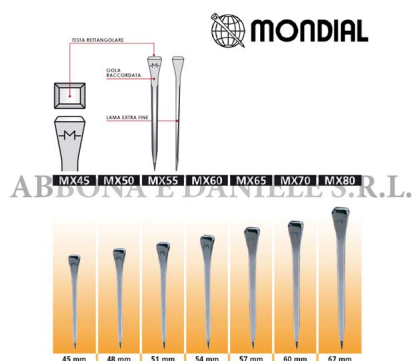

CHIODI MONDIAL MX65 CONF.500 PZ. mm.57

CHIODI MONDIAL MX65 CONF.500 PZ. mm.57

Valutazione: Nessuna valutazione

Prezzo

[Fai una domanda su questo prodotto](#)

Descrizione Sono studiati per evitare le rotture delle pareti. questi chiodi hanno una maggior lunghezza e permettono ai maniscalchi di salire in alto nello zoccolo. Particolarmente adatti per ferrare cavalli sportivi.