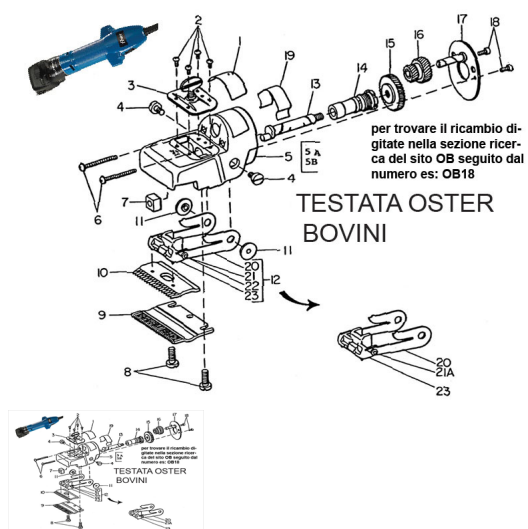

## RICAMBIO OSTER BOVINI ALBERINO ECCENTRICO (2001) FIG. OB13

RICAMBIO OSTER BOVINI ALBERINO ECCENTRICO (2001) FIG. OB13

Valutazione: Nessuna valutazione

**Prezzo**

[Fai una domanda su questo prodotto](#)