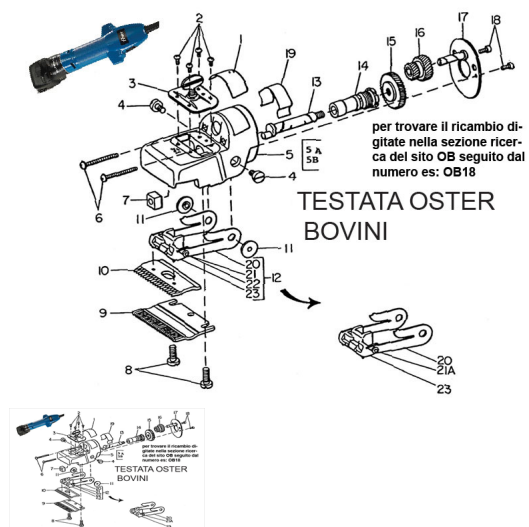

## RICAMBIO OSTER BOVINI LAMELLA OSCILLANTE 1 PZ FIG. OB20

RICAMBIO OSTER BOVINI LAMELLA OSCILLANTE 1 PZ FIG. OB20

Valutazione: Nessuna valutazione

**Prezzo**

[Fai una domanda su questo prodotto](#)